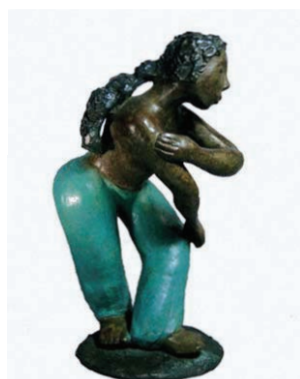

06-La Dance
Bronze
Taille H=31 L=14 P=16
Poids: 5 Kg